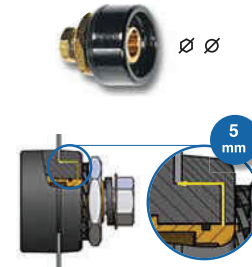

TRAK-BE HIGH

CODE	mm ²	mm	mm	A max	mm
CX0031	35-70	21	49	400	50
CX0531	35-70	21	49	400	1
CX0032	70-95	24	49	500	50
CX0532	70-95	24	49	500	1

TRAK-BE ULTRA

CODE	mm ²	mm	mm	A max	mm
CX0033	95-120	28	44	590	25
CX0533	95-120	28	44	590	1

TRAK-SE HIGH

CODE	mm ²	mm	mm	A max	mm
CX0012	35-70	21	49	400	50
CX0512	35-70	21	49	400	1
CX0013	70-95	24	49	500	50
CX0513	70-95	24	49	500	1

CABLE CONNECTORS

PANEL SOCKET

TRAK-BE SQUARE

CODE	mm ²	mm	mm	A max	
CX0556	35-70	21	48	400	1

TRAK-BE

CODE	mm ²	mm	mm	A max	
CX0180	10-25	14	32	200	200

TRAK-BE MINI PLASMA

CODE	mm ²	mm	mm	A max	
CX0015	10-25	14	32	200	100
CX0515	10-25	14	32	200	1

ADAPTOR SK 10/25 - SK 35/95

Trak SK 35
Trak SK 50
Trak SK 70
Trak SK 95

Trak BE 25 CX0070

CODE		
CX0070	Adaptor	1

CABLE CONNECTORS

SOCKET - PLUG

TRAK-SK

CODE	mm ²	∅ mm	A max	
CX0020	10-25	14	200	100
CX0520	10-25	14	200	1
CX0019	10-25	14	200	100
CX0519	10-25	14	200	1
CX0021	35	21	250	50
CX0521	35	21	250	1
CX0016	35	21	250	50
CX0516	35	21	250	1
CX0022	50	21	315	50
CX0522	50	21	315	1