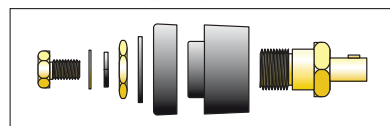

CABLE CONNECTORS

PANEL SOCKET - PLUG

TRAK-BE MINI

CODE	mm ²	mm	mm	A max	mm
CX0030	10-25	14	32	200	100
CX0530	10-25	14	32	200	1
CX0029	10-25	14	32	200	100
CX0529	10-25	14	32	200	1

TRAK-SE MINI

CODE	mm ²	mm	mm	A max	mm
CX0010	10-25	14	32	200	100
CX0510	10-25	14	32	200	1

TRAK-BE STANDARD

CODE	mm ²	mm	mm	A max	mm
CX0058	35-70	21	38	400	50
CX0558	35-70	21	38	400	1
CX0060	35-70	21	38	400	50
CX0560	35-70	21	38	400	1
CX0059	70-95	24	38	500	50
CX0559	70-95	24	38	500	1

TRAK-SE STANDARD